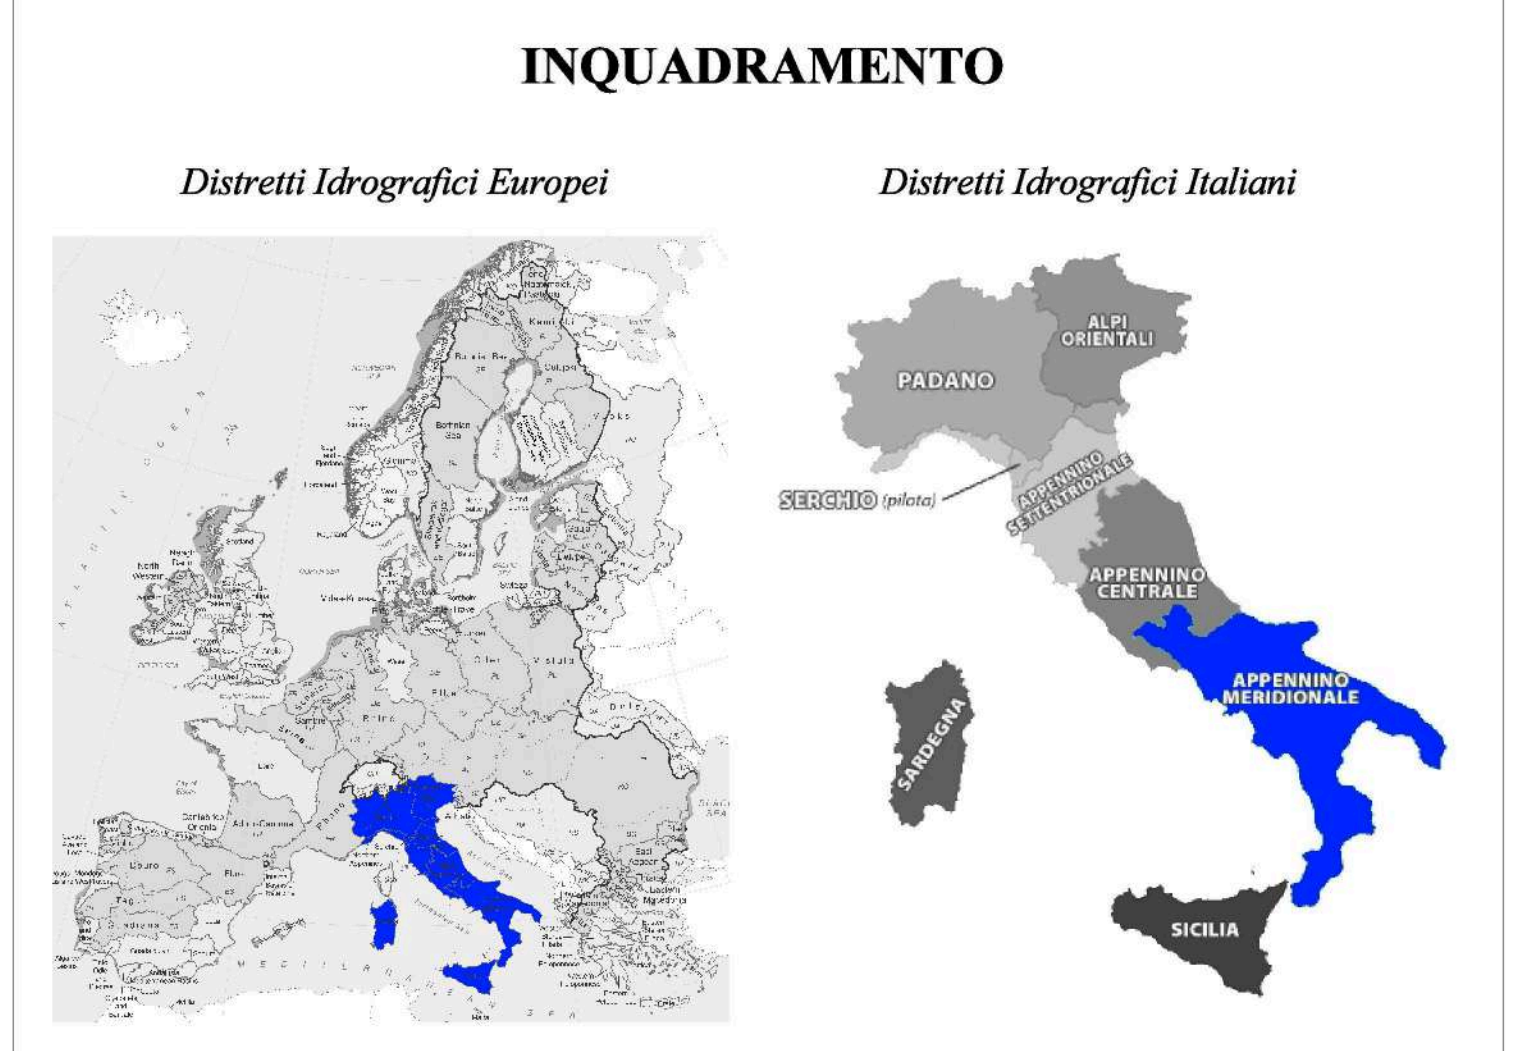

*Distretto Idrografico dell'Appennino Meridionale*  
 Autorità di Bacino Nazionale dei Fiumi Liri-Garigliano e Volturno,  
 Regione Abruzzo, Regione Basilicata, Regione Calabria, Regione Campania,  
 Regione Lazio, Regione Molise, Regione Puglia

**LEGENDA**

- Capoluoghi di Provincia
- Limite Competent Authority
- Limite Regioni
- Reticolo idrografico principale\* (fonte ISPRA - SINANET)
- Laghi e Conche endoreiche

\*Il Reticolo Igpe è stato integrato, dove necessario, con i dati forniti dalle singole Competent Authority.

**Unit of Management (UoM)**

Volturno/ Regionale Campania (636.011 ha)	Saccione (27.151 ha)
Liri-Garigliano (513.050 ha)	Trigno (121.294 ha)
Regionale Basilicata (393.004 ha)	Regionale Calabria (1.442.774 ha)
Bradano (303.668 ha)	Lao (66.055 ha)
Noce (41.825 ha)	Regionale Campania NO (137.015 ha)
Sinni (144.605 ha)	Regionale Destra Sele (71.473 ha)
Regionale Puglia/Ofanto (1.972.772 ha)	Regionale Sarno (70.782 ha)
Regionale Molise (160.239 ha)	Regionale Sinistra Sele (167.255 ha)
Fortore (163.147 ha)	Sele (327.726 ha)